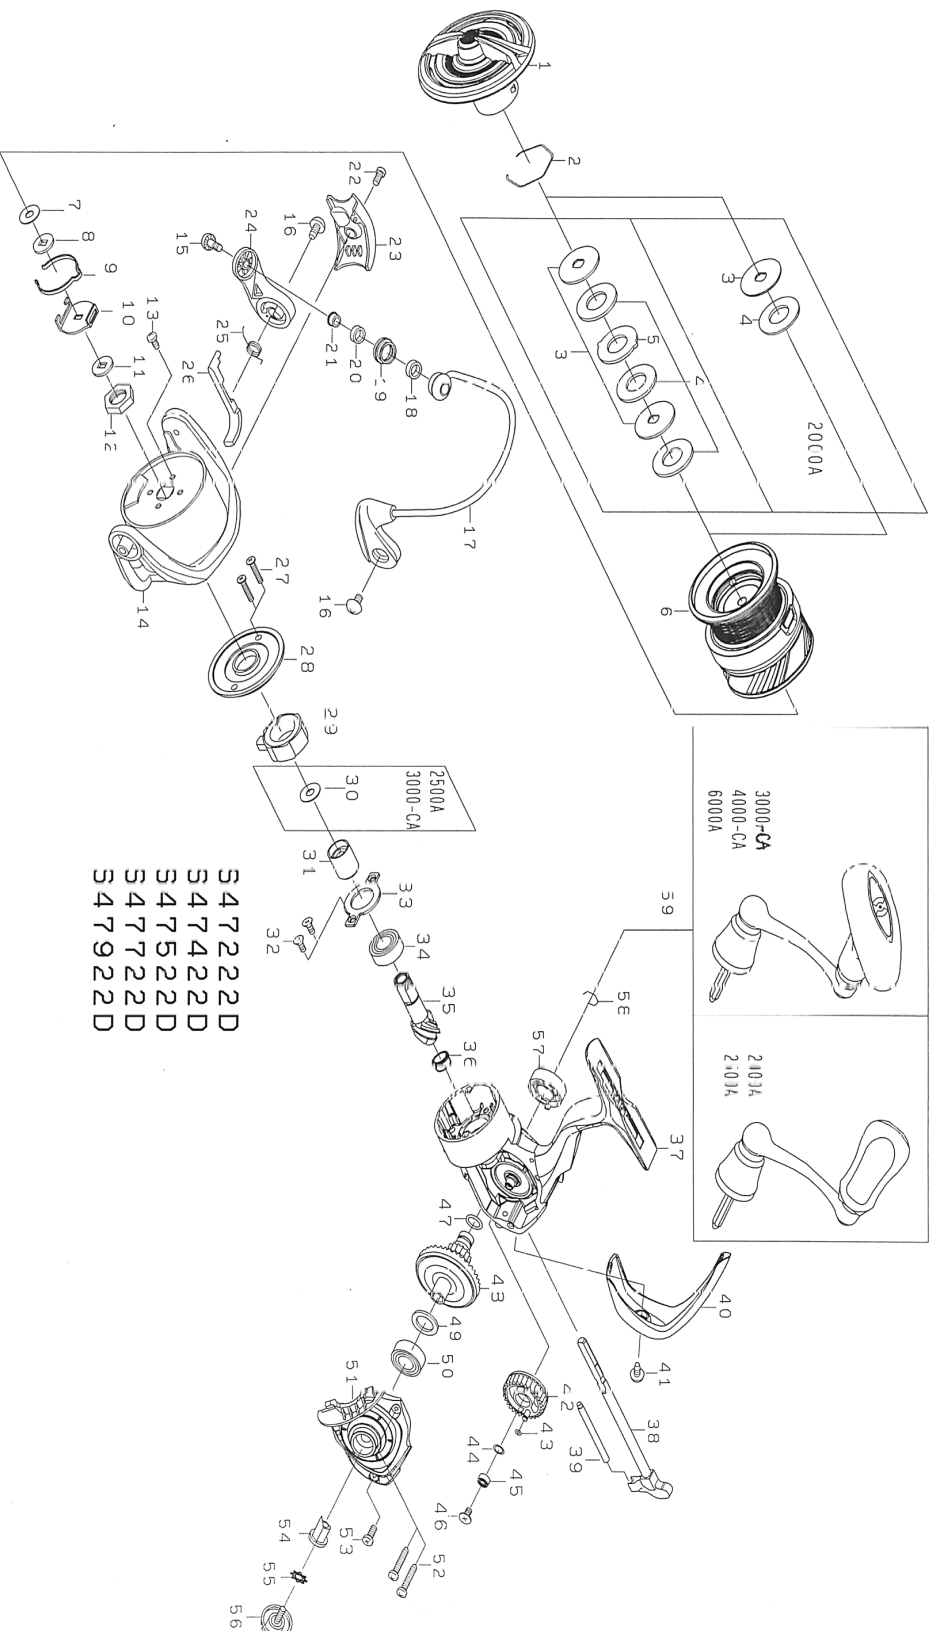

20 LAGUANA LT 6000-CA

Feel Alive.

Please quote by part number, not key number when ordering.
spares@daiwaaustralia.com.au PH: (02) 8644 8644

REEL NAME	MGFT CODE	KEY NO	PARTS CODE	DESCRIPTION
20 LAGUANA LT 6000-CA		1	6Q595901	Drag Knob
20 LAGUANA LT 6000-CA		2	61704101	Drag Washer Retainer
20 LAGUANA LT 6000-CA		3	6J577501	Key Washer
20 LAGUANA LT 6000-CA		4	6J577201	Drag Washer
20 LAGUANA LT 6000-CA		5	6Q377601	Eared Washer
20 LAGUANA LT 6000-CA		2~6	6Q674401	Spool Assembly
20 LAGUANA LT 6000-CA		7	6F050100	Washer (A)
20 LAGUANA LT 6000-CA		8	6Q363801	Washer (B)
20 LAGUANA LT 6000-CA		9	6H416101	Spool Click Leaf Spring
20 LAGUANA LT 6000-CA		10	6M021501	Click Leaf Spring Holder
20 LAGUANA LT 6000-CA		11	6Q377501	Washer (C)
20 LAGUANA LT 6000-CA		12	6G123301	Rotor Nut
20 LAGUANA LT 6000-CA		13	6G627701	Screw (A)
20 LAGUANA LT 6000-CA		14	6G844148	Rotor
20 LAGUANA LT 6000-CA		15	6G195602	Screw (B)
20 LAGUANA LT 6000-CA		16	6G205001	Screw (C)
20 LAGUANA LT 6000-CA		17	6Q536401	Bail Assembly
20 LAGUANA LT 6000-CA		18	6Q203401	Collar (A)
20 LAGUANA LT 6000-CA		19	6F625005	Line Roller
20 LAGUANA LT 6000-CA		20	6G874301	Collar (B)
20 LAGUANA LT 6000-CA		21	6G152502	Collar (C)
20 LAGUANA LT 6000-CA		22	6G270801	Screw (D)
20 LAGUANA LT 6000-CA		23	6G844303	Cover A
20 LAGUANA LT 6000-CA		24	6G838801	Bail Arm
20 LAGUANA LT 6000-CA		25	6F800701	Bail Spring
20 LAGUANA LT 6000-CA		26	6G844201	Bail Trip Lever
20 LAGUANA LT 6000-CA		27	6G837101	Screw (E)
20 LAGUANA LT 6000-CA		28	6Q206401	Cap
20 LAGUANA LT 6000-CA		29	6J015701	Roller Clutch
20 LAGUANA LT 6000-CA		30	-----	Washer (D)
20 LAGUANA LT 6000-CA		31	6Q206301	Spacing Sleeve
20 LAGUANA LT 6000-CA		32	6Q195701	Screw (F)
20 LAGUANA LT 6000-CA		33	6Q205901	Bearing Retainer (A)
20 LAGUANA LT 6000-CA		34	6H735002	Ball Bearing (A)
20 LAGUANA LT 6000-CA		35	6Q586801	Pinion Gear
20 LAGUANA LT 6000-CA		36	6Q175201	Collar (D)
20 LAGUANA LT 6000-CA		37	6Q535906	Body
20 LAGUANA LT 6000-CA		38	6Q536201	Main Shaft
20 LAGUANA LT 6000-CA		39	6Q583803	Stabilizer Bar
20 LAGUANA LT 6000-CA		40	6Q536601	Rear Cover
20 LAGUANA LT 6000-CA		41	6G270801	Screw (G)
20 LAGUANA LT 6000-CA		42	6Q133501	Oscillate Gear
20 LAGUANA LT 6000-CA		43	6B853101	"O"-Ring (A)
20 LAGUANA LT 6000-CA		44	6G522100	Washer (E)
20 LAGUANA LT 6000-CA		45	6G467105	Ball Bearing (B)
20 LAGUANA LT 6000-CA		46	6H463401	Screw (H)
20 LAGUANA LT 6000-CA		47	6G645301	"O"-Ring (B)
20 LAGUANA LT 6000-CA		48	6Q405103	Drive Gear
20 LAGUANA LT 6000-CA		49	63737800	Washer (F)
20 LAGUANA LT 6000-CA		50	6G523405	Ball Bearing (C)
20 LAGUANA LT 6000-CA		51	6Q536006	Side Cover
20 LAGUANA LT 6000-CA		52	6G115001	Screw (I)
20 LAGUANA LT 6000-CA		53	-----	Screw (J)
20 LAGUANA LT 6000-CA		54	6F721202	Collar (F)
20 LAGUANA LT 6000-CA		55	61608401	Washer (G)
20 LAGUANA LT 6000-CA		56	6Q136101	Handle Screw
20 LAGUANA LT 6000-CA		57	6Q175401	Bearing
20 LAGUANA LT 6000-CA		58	6G525101	Bearing Retainer (B)
20 LAGUANA LT 6000-CA		59	6Q634901	Handle Assembly